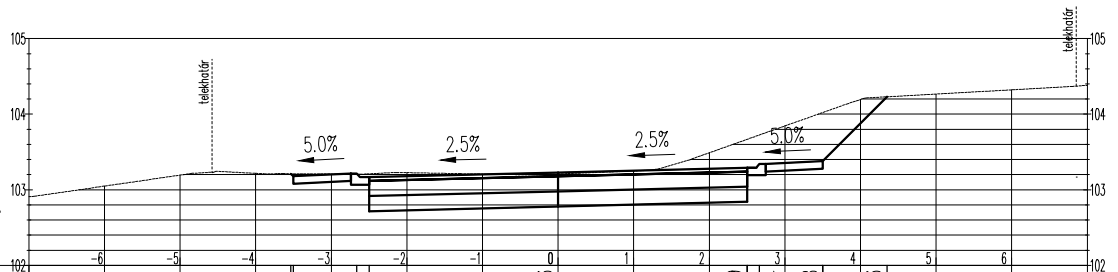

Vénusz u. tengely  
0+025.00

M=1:100

Alapszint: 102.00 mBf.

PÁLYASZINT				103.21	103.18	103.22	103.17		103.23			103.29	103.34	103.38	104.23	
TÁVOLSÁG				-3.54	-3.50	-2.66	-2.50		0.00			2.50	2.66	3.50	4.35	
TEREPSZINT	102.91	102.91		103.24	103.21		103.23	103.21	103.21		103.26		104.14		104.37	104.38
TÁVOLSÁG	-7.00	-6.93		-4.53	-3.64		-2.14	-1.29	0.00		1.24		3.83		6.81	7.00

Vénusz u. tengely  
0+050.00

M=1:100

Alapszint: 103.00 mBf.

PÁLYASZINT				103.70	103.65	103.69	103.64		103.70			103.77	103.82	103.86	104.29	
TÁVOLSÁG				-3.55	-3.50	-2.66	-2.50		0.00			2.50	2.66	3.50	3.93	
TEREPSZINT	103.62		103.69				103.72	103.73	103.63		103.65	103.87	104.08	104.30	104.34	104.50
TÁVOLSÁG	-7.00		-4.44				-2.24	-1.46	0.00		1.39	2.46	3.11	3.99	4.79	6.07

Vénusz u. tengely  
0+075.00

M=1:100

Alapszint: 103.00 mBf.

PÁLYASZINT				104.38	104.32	104.36	104.24		104.31			104.38				105.26
TÁVOLSÁG				-3.57	-3.50	-2.65	-2.50		0.00			2.50			7.00	
TEREPSZINT	104.01	104.04	104.00	104.06	104.14		104.29	104.08	104.33		104.45	104.57	104.63	104.80	104.89	105.06
TÁVOLSÁG	-7.00	-6.35	-5.78	-5.08	-4.37		-3.25	-2.70	0.00		1.20	2.07	2.61	4.44	5.34	7.00