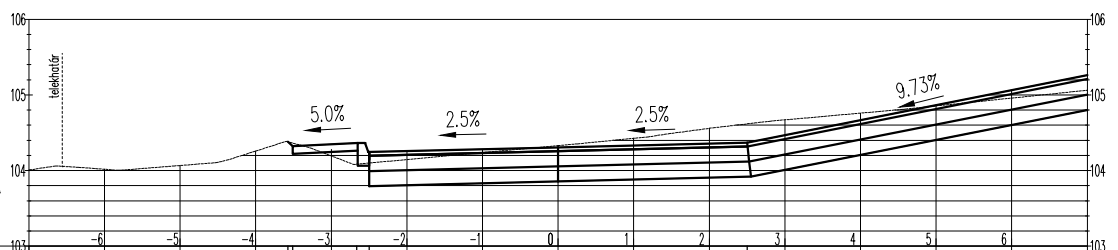

PÁLYASZINT				104.38	104.32	104.36	104.24		104.31			104.38				105.26
TÁVOLSÁG				-3.57	-3.50	-2.65	-2.50		0.00			2.50			7.00	
TEREPSZINT	104.01	104.04	104.00	104.06	104.14		104.29	104.08	104.33		104.45	104.57	104.63	104.80	104.89	105.06
TÁVOLSÁG	-7.00	-6.35	-5.78	-5.08	-4.37		-3.25	-2.70	0.00		1.20	2.07	2.61	4.44	5.34	7.00