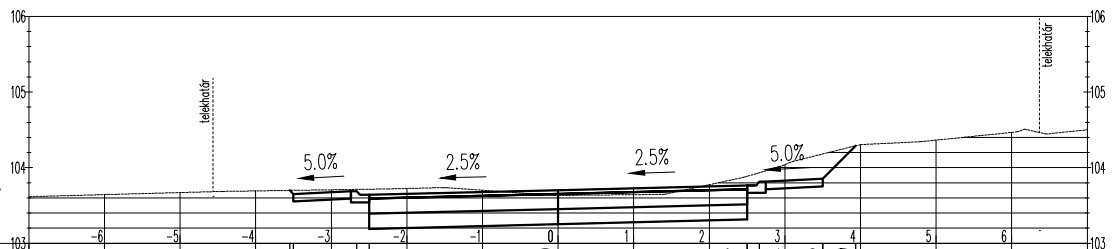

Vénusz u. tengely  
0+025.00

M=1:100

Alapszint: 102.00 mBf.

PÁLYASZINT				103.21	103.18	103.22	103.17		103.23			103.29	103.34	103.38	104.23	
TÁVOLSÁG				-3.54	-3.50	-2.66	-2.50		0.00			2.50	2.66	3.50	4.35	
TEREPSZINT	102.91	102.91		103.24	103.21		103.23	103.21	103.21		103.26		104.14		104.37	104.38
TÁVOLSÁG	-7.00	-6.93		-4.53	-3.64		-2.14	-1.29	0.00		1.24		3.83		6.81	7.00

Vénusz u. tengely  
0+050.00

M=1:100

Alapszint: 103.00 mBf.

PÁLYASZINT				103.70	103.65	103.69	103.64		103.70			103.77	103.82	103.86	104.29	
TÁVOLSÁG				-3.55	-3.50	-2.66	-2.50		0.00			2.50	2.66	3.50	3.93	
TEREPSZINT	103.62		103.69				103.72	103.73	103.63		103.65	103.87	104.08	104.30	104.34	104.50
TÁVOLSÁG	-7.00		-4.44				-2.24	-1.46	0.00		1.39	2.46	3.11	3.99	4.79	6.07

Vénusz u. tengely  
0+075.00

M=1:100

Alapszint: 103.00 mBf.

PÁLYASZINT				104.38	104.32	104.36	104.24		104.31			104.38				105.26
TÁVOLSÁG				-3.57	-3.50	-2.65	-2.50		0.00			2.50			7.00	
TEREPSZINT	104.01	104.04	104.00	104.06	104.14		104.29	104.08	104.33		104.45	104.57	104.63	104.80	104.89	105.06
TÁVOLSÁG	-7.00	-6.35	-5.78	-5.08	-4.37		-3.25	-2.70	0.00		1.20	2.07	2.61	4.44	5.34	7.00